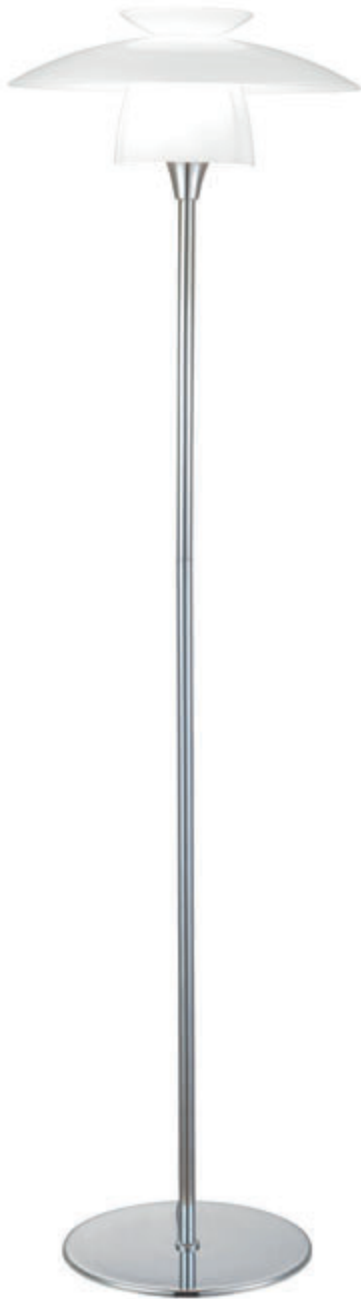

# SCANDINAVIA

NEW

DECORATIVE SERIES

**Scandinavia floor lamp**  
Art. 733699

**Size:** Ø45 cm, H146 cm  
**Material:** Glass, metal  
**Color:** Opal, chrome  
**Socket:** E27, Max 40W, Excl.  
**Cable:** Transp.