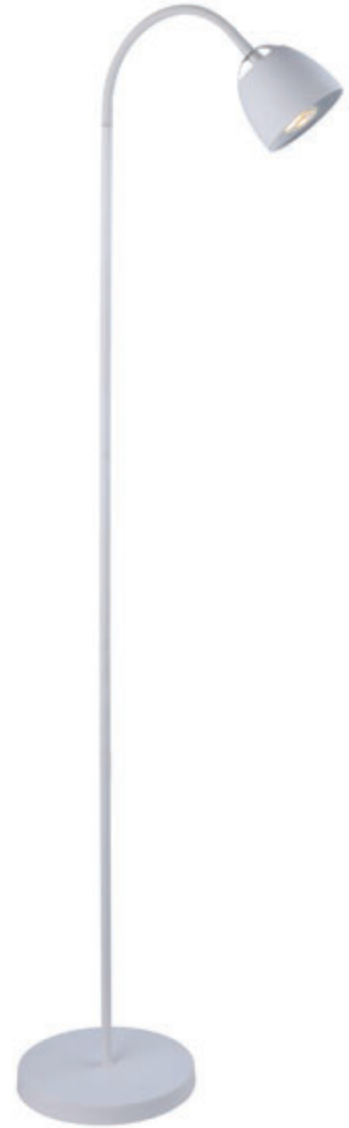

### Fjord wall lamp Art. 735396

**Size:** Ø11 cm, H13,5 cm  
**Material:** Brass  
**Color:** Antique  
**Socket:** GU10, Max 35W  
**Cable:** 200 cm plastic

**Fjord floor lamp**  
Art. 735457

**Size:** Ø11 cm, H140 cm  
**Material:** Metal  
**Color:** Antique Brass  
**Socket:** GU10, Max 35W  
**Cable:** 200 cm

**Fjord floor lamp**  
Art. 735440

**Size:** Ø11 cm, H140 cm  
**Material:** Metal  
**Color:** Black  
**Socket:** GU10, Max 35W  
**Cable:** 200 cm

**Fjord floor lamp**  
Art. 735433

**Size:** Ø11 cm, H140 cm  
**Material:** Metal  
**Color:** White  
**Socket:** GU10, Max 35W  
**Cable:** 200 cm

**Fjord floor lamp**  
Art. 735426

**Size:** Ø11 cm, H140 cm  
**Material:** Brass  
**Color:** Antique  
**Socket:** GU10, Max 35W  
**Cable:** 200 cm plastic

**Fjord floor lamp**  
Art. 735419

**Size:** Ø11 cm, H140 cm  
**Material:** Metal  
**Color:** Black  
**Socket:** GU10, Max 35W  
**Cable:** 200 cm plastic