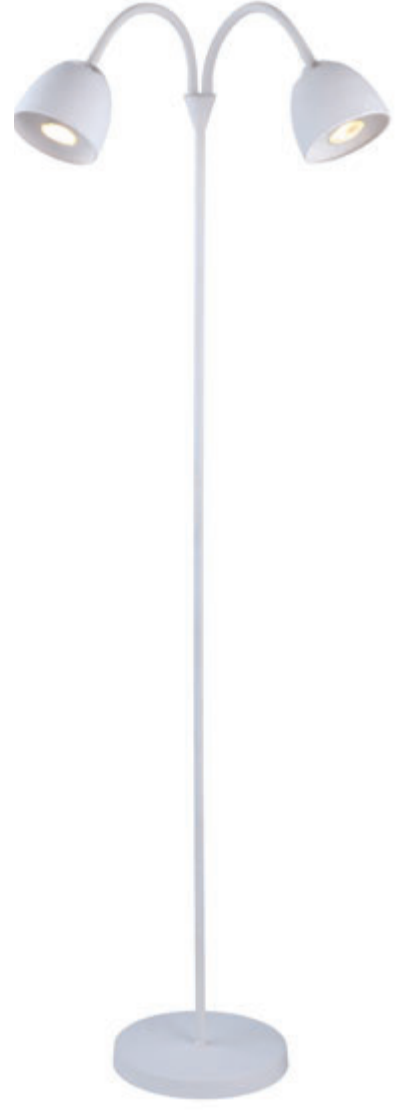

### Fjord wall lamp Art. 735396

**Size:** Ø11 cm, H13,5 cm  
**Material:** Brass  
**Color:** Antique  
**Socket:** GU10, Max 35W  
**Cable:** 200 cm plastic

**Fjord floor lamp**  
Art. 735457

**Size:** Ø11 cm, H140 cm  
**Material:** Metal  
**Color:** Antique Brass  
**Socket:** GU10, Max 35W  
**Cable:** 200 cm

**Fjord floor lamp**  
Art. 735440

**Size:** Ø11 cm, H140 cm  
**Material:** Metal  
**Color:** Black  
**Socket:** GU10, Max 35W  
**Cable:** 200 cm

**Fjord floor lamp**  
Art. 735433

**Size:** Ø11 cm, H140 cm  
**Material:** Metal  
**Color:** White  
**Socket:** GU10, Max 35W  
**Cable:** 200 cm