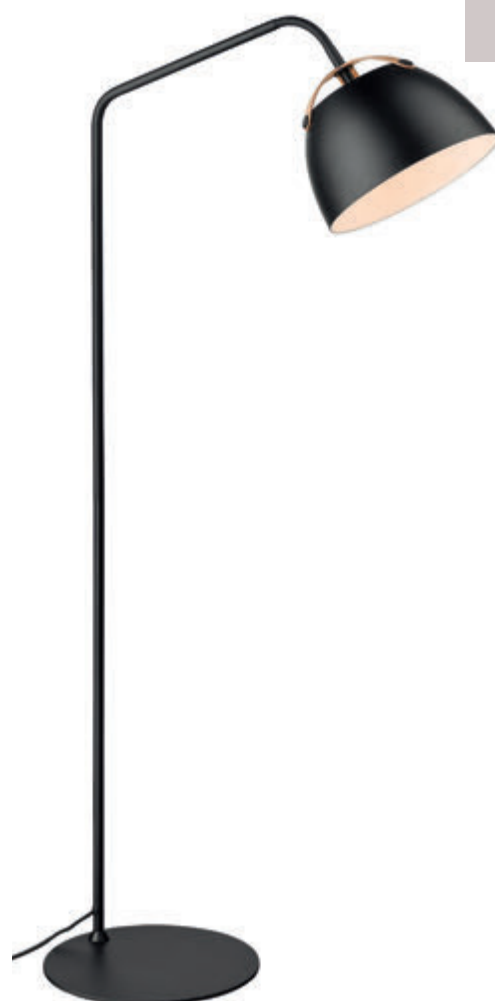

halo  
design

COPENHAGEN

**Oslo wall lamp**  
Art. 734931

**Size:** Ø16 cm, H20 cm  
**Material:** Metal, oak wood  
**Color:** White  
**Socket:** GU10, Max 35W  
**Cable:** 150 cm

**Oslo wall lamp**  
Art. 734948

**Size:** Ø16 cm, H20 cm  
**Material:** Metal, oak wood  
**Color:** Black  
**Socket:** GU10, Max 35W  
**Cable:** 150 cm

**Oslo table lamp**  
Art. 734986

**Size:** Ø16 cm, H45 cm  
**Material:** Metal, oak wood  
**Color:** White  
**Socket:** GU10, Max 35W  
**Cable:** 150 cm

**Oslo table lamp**  
Art. 734993

**Size:** Ø16 cm, H45 cm  
**Material:** Metal, oak wood  
**Color:** Black  
**Socket:** GU10, Max 35W  
**Cable:** 150 cm

**Oslo floor lamp**  
Art. 735044

**Size:** Ø24 cm, H140 cm  
**Material:** Metal, oak wood  
**Color:** Black  
**Socket:** E27, Max 40W  
**Cable:** 150 cm

halo  
design

COPENHAGEN

**Oslo floor lamp**  
Art. 735037

**Size:** Ø24 cm, H140 cm  
**Material:** Metal, oak wood  
**Color:** White  
**Socket:** E27, Max 40W  
**Cable:** 150 cm