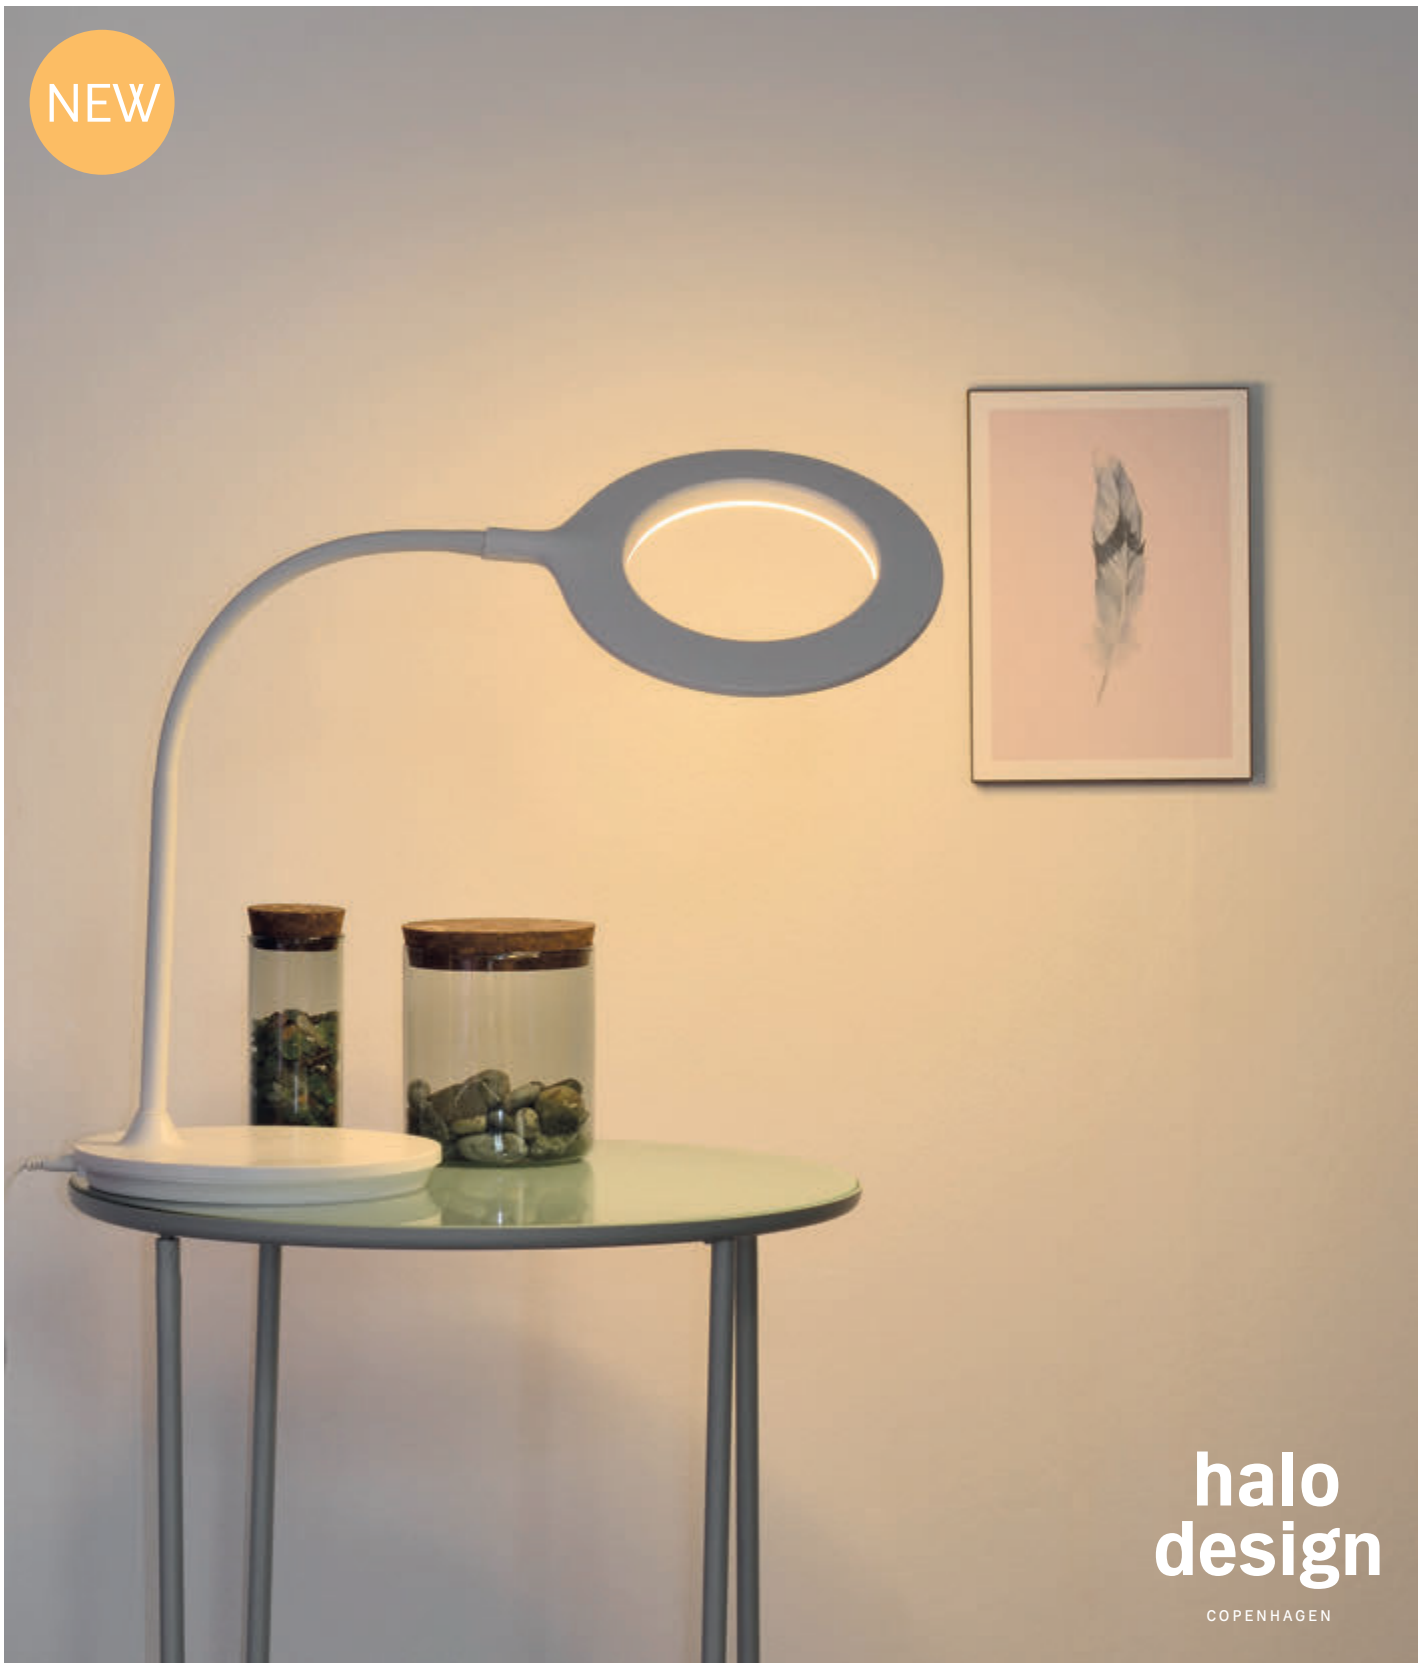

### Charming pendant Art. 719464

**Size:** Ø16 cm, H19 cm  
**Material:** Glass  
**Color:** White  
**Socket:** E27, Max 40W, Excl.  
**Cable:** 200 cm plastic

### Charming pendant Art. 719471

**Size:** Ø20 cm, H23 cm  
**Material:** Glass  
**Color:** White  
**Socket:** E27, Max 40W, Excl.  
**Cable:** 200 cm plastic

### Charming table Art. 719488

**Size:** Ø16 cm, H19 cm  
**Material:** Glass  
**Color:** White  
**Socket:** E14, Max 40W, Excl.  
**Cable:** Transp.

NEW

halo  
design

COPENHAGEN

**Circle table lamp**  
Art. 733057

**Size:** Ø19 cm, H40 cm  
**Material:** Metal, plast  
**Color:** White  
**Socket:** Build-in LED 7W  
420 lm, 2700 K  
**Cable:** Plastic

WE CREATE LIGHT

NEW

DECORATIVE SERIES 

halo  
design

COPENHAGEN

**Circle floor lamp**  
Art. 733071