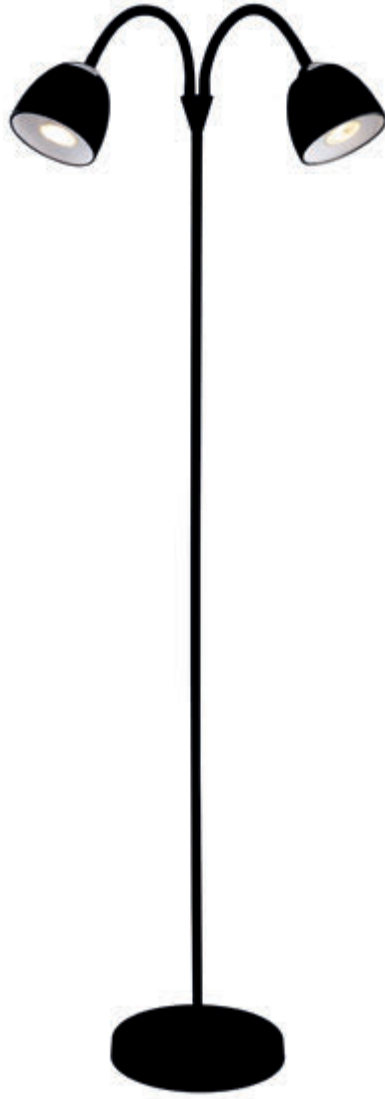

### Fjord wall lamp Art. 735396

**Size:** Ø11 cm, H13,5 cm  
**Material:** Brass  
**Color:** Antique  
**Socket:** GU10, Max 35W  
**Cable:** 200 cm plastic

**Fjord floor lamp**  
Art. 735457

**Size:** Ø11 cm, H140 cm  
**Material:** Metal  
**Color:** Antique Brass  
**Socket:** GU10, Max 35W  
**Cable:** 200 cm