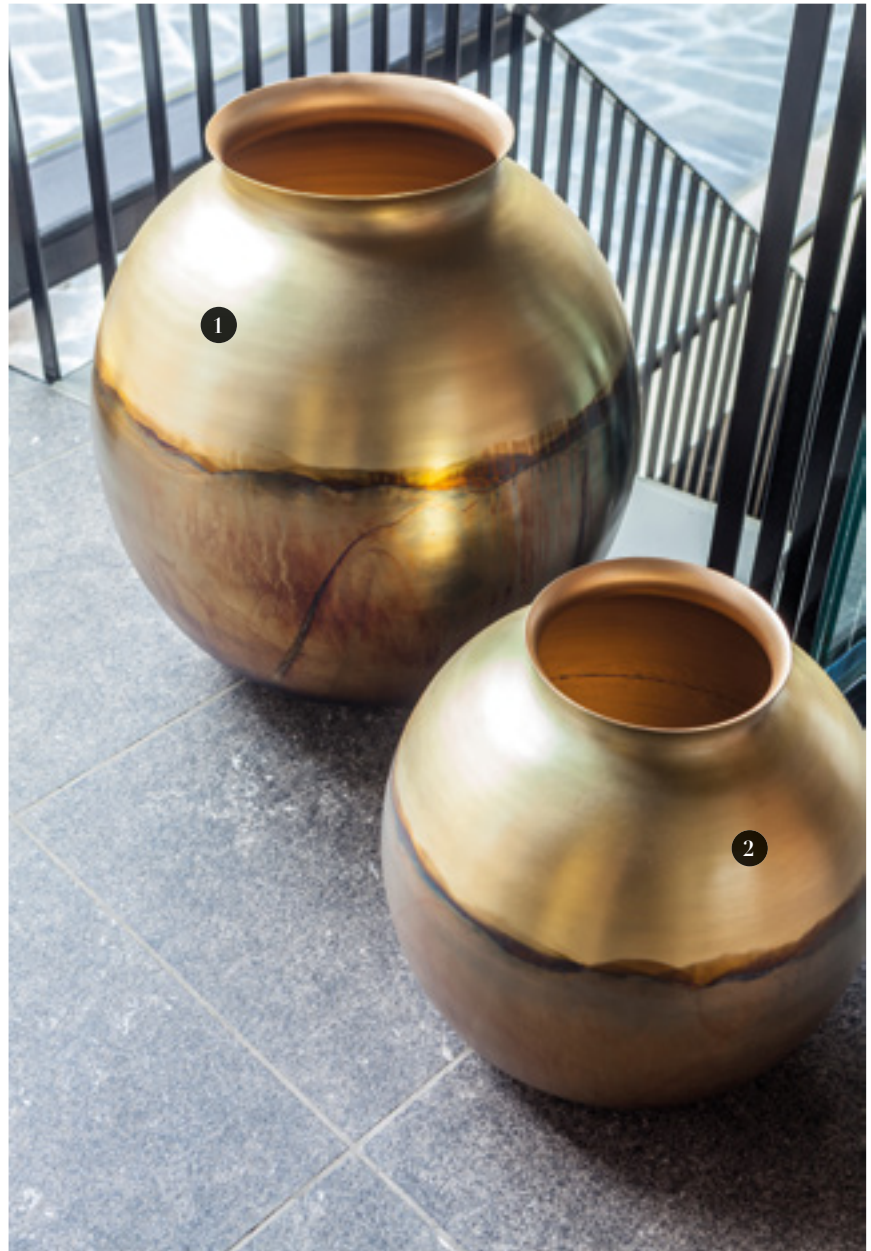

1. **VASE GLASS** - V2-G335/AMB
  AMBER - GLASS - L15,5 X W11,5 X H33 CM
2. **VASE GLASS** - V2-G336/TRA
  TRANSPARENT - GLASS - L15,5 X W11,5 X H43,5 CM
3. **VASE GLASS** - V2-G334/GRI
  GREY - GLASS - L16 X W11,5 X H23 CM

1. **VASE DANGOLA TWO COLOR M** - V2-A76/MIX - MIX COLORS - ALUMINIUM - H60 X D60 CM
2. **VASE DANGOLA TWO COLOR S** - V2-A75/MIX - MIX COLORS - ALUMINIUM - H42 X D41 CM